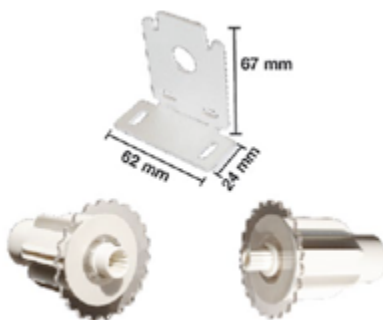

Accesorios Rollers & Cortinas

Cadena mando blanca 4,6
 Rollos 250 mm. Cod 1531

Kit intermedio alhambra
 43 mm S/T fino Cod 1240
 43 mm C/T fino Cod 1245

Kit alhambra 38mm
 c/campana corto Cod 1432

Kit motor alhambra
 43 inox fino blanco Cod 14470

Kit Alhambra
 38mm. mini blanco Cod 1495

Unión cadena 4.5 transparente
 1*200 caja Cod 1275

Kit Alhambra 43 mm
 C/Campana blanco Cod 1235

Kit intermedio alhambra
 38 mm corto Cod 1441

Tubo
 medidas de 38mm y 43mm.